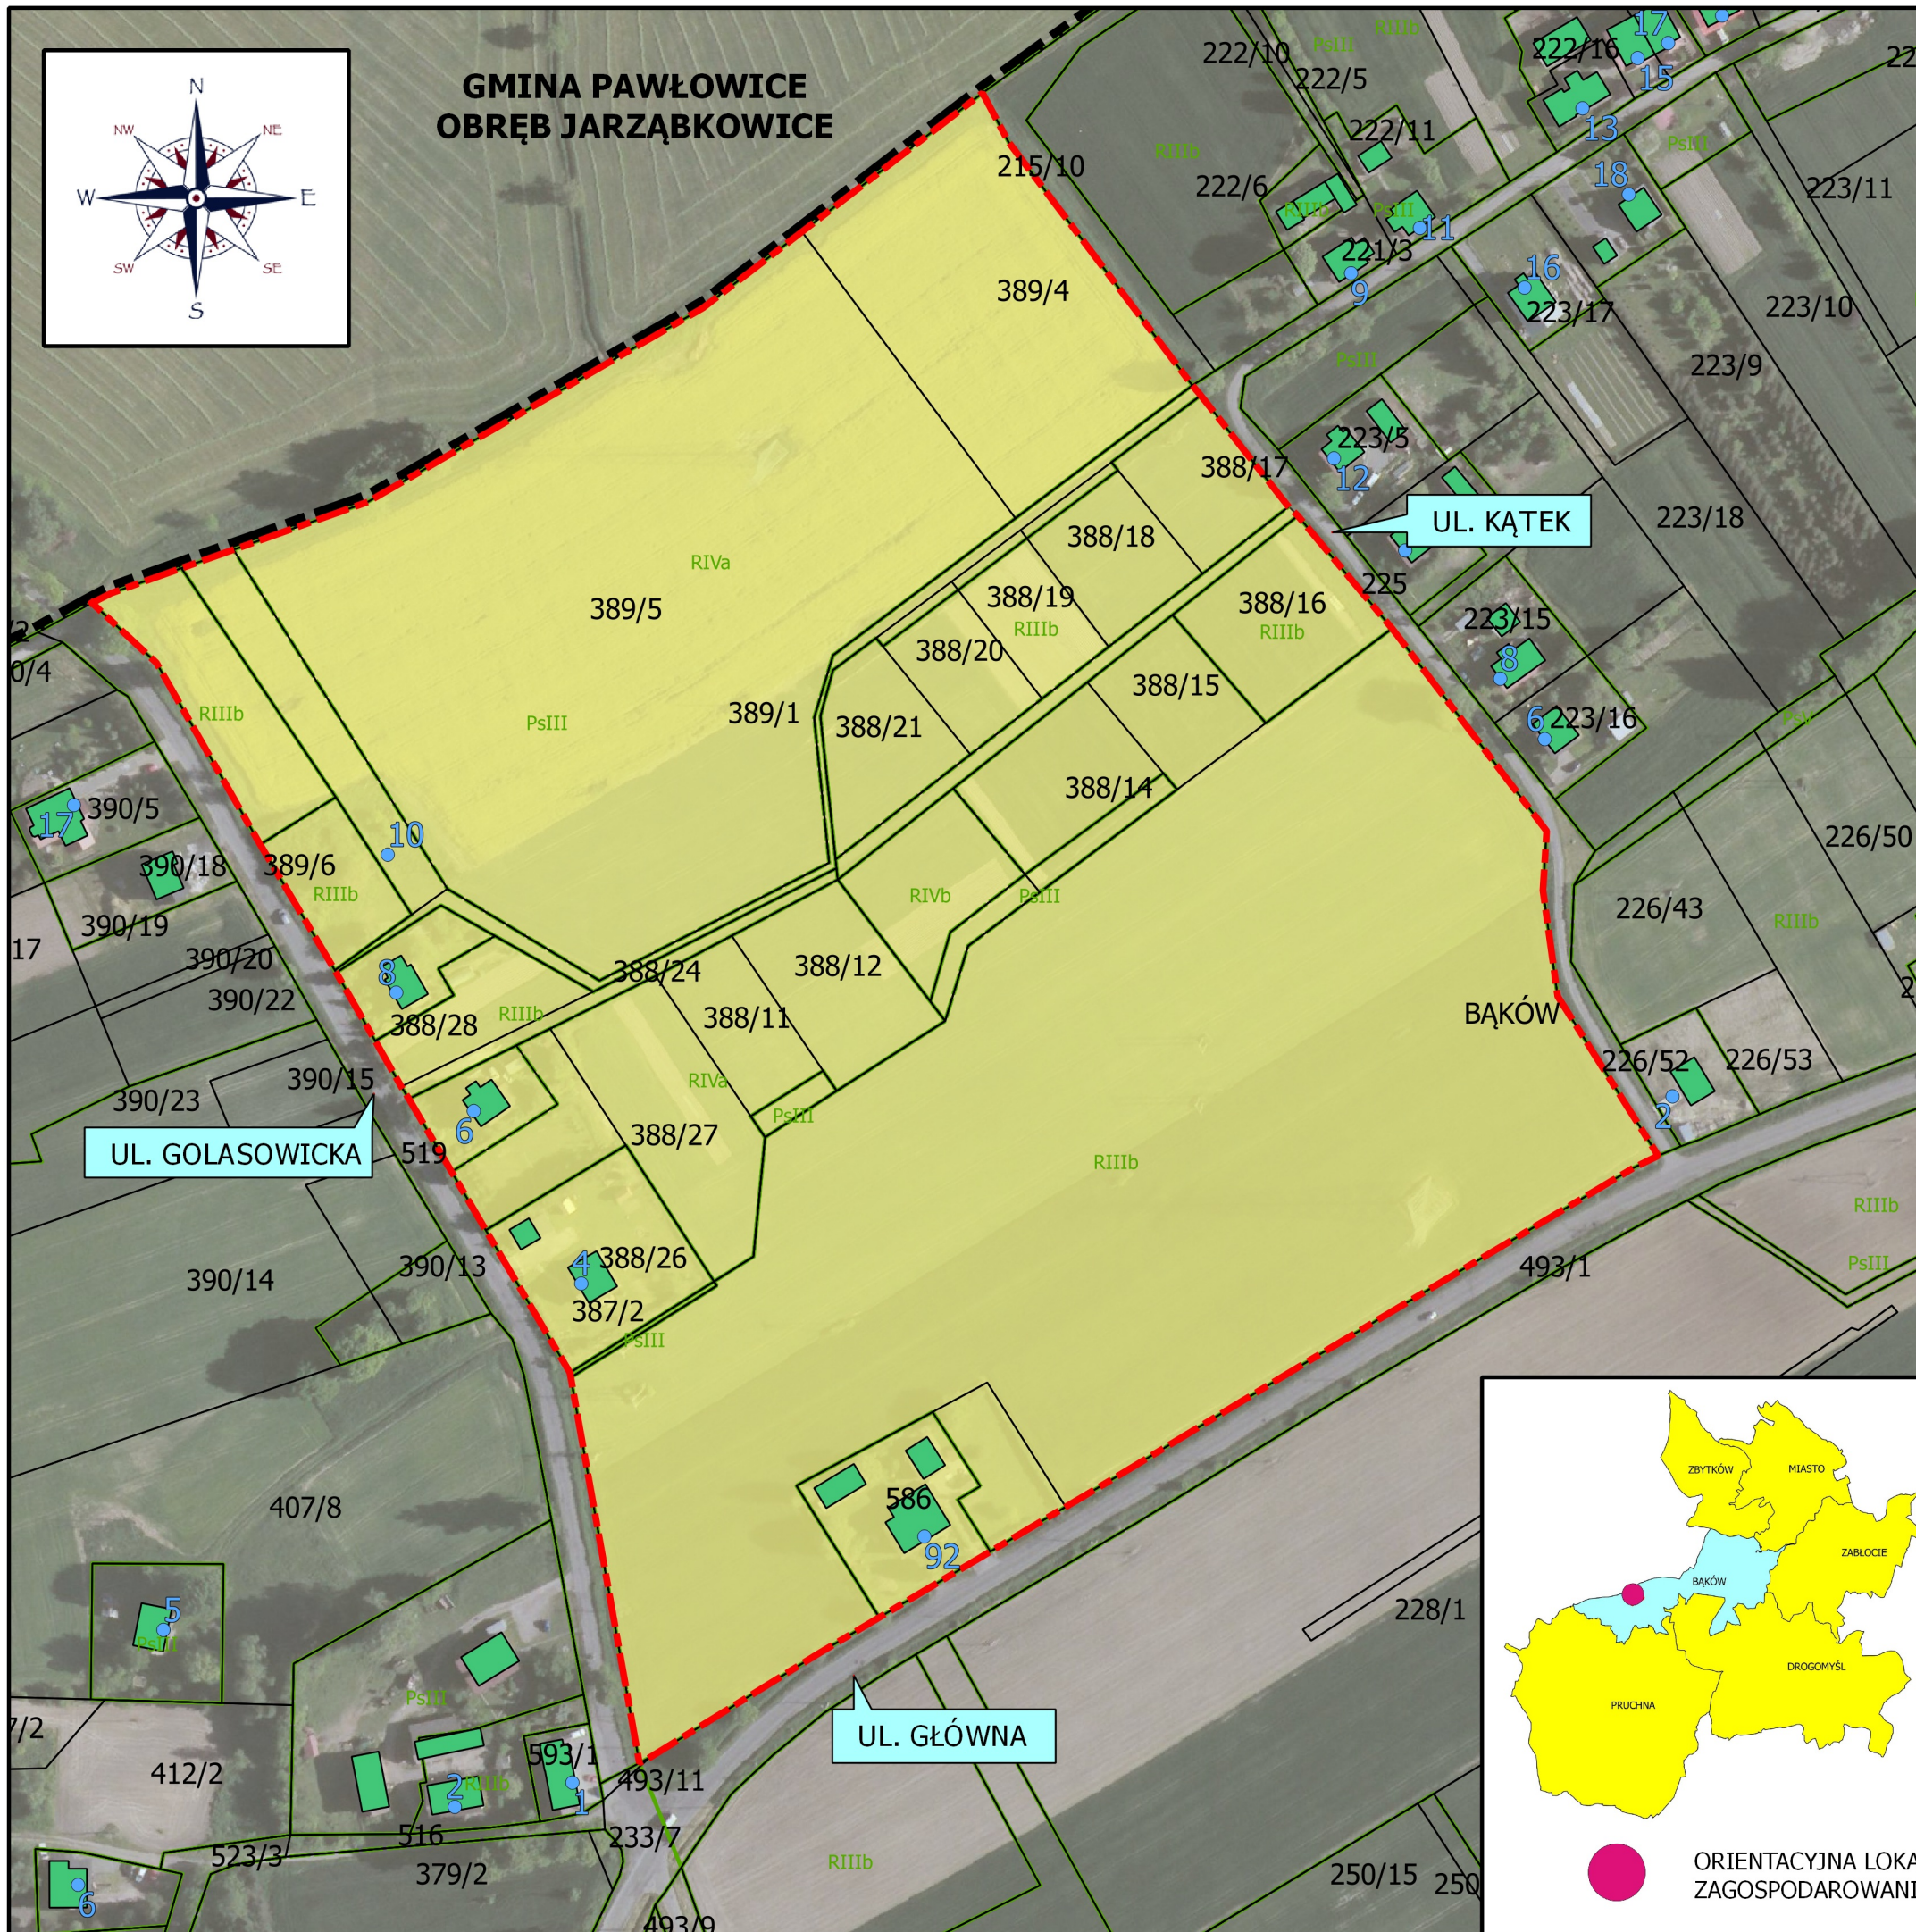

# GMINA PAWŁOWICE OBRĘB JARZĄBKOWICE

ZAŁĄCZNIK DO UCHWAŁY NR XXXV.301.2017  
RADY MIEJSKIEJ W STRUMIENIU  
Z DNIA 29.06.2017 R.

SKALA 1:2000

## Legenda

- GRANICA OBSZARU OPRACOWANIA MIEJSCOWEGO PLANU ZAGOSPODAROWANIA PRZESTRZENNEGO DLA CZĘŚCI OBSZARU SOŁECTWA BAKÓW
- OBSZAR OPRACOWANIA MIEJSCOWEGO PLANU ZAGOSPODAROWANIA PRZESTRZENNEGO DLA CZĘŚCI OBSZARU SOŁECTWA BAKÓW
- GRANICA SOŁECTWA BAKÓW TOŻSAMĄ Z GRANICAMI GMINY STRUMIEŃ
- GRANICE EWIDENCYJNE DZIAŁEK
- GRANICE KLASOŻYTKÓW GRUNTOWYCH
- BUDYNKI
- NUMERACJA PORZĄDKOWA NIERUCHOMOŚCI

OPRACOWANIE:  
mgr inż. ŁUKASZ MENDREK

DATA OPRACOWANIA:  
CZERWIEC 2017 R.

OPRACOWANO NA APLIKACJI:

OGIS 2.0.1 DUFOUR

ORIENTACYJNA LOKALIZACJA OBSZARU OPRACOWANIA MIEJSCOWEGO PLANU ZAGOSPODAROWANIA PRZESTRZENNEGO DLA CZĘŚCI OBSZARU SOŁECTWA BAKÓW